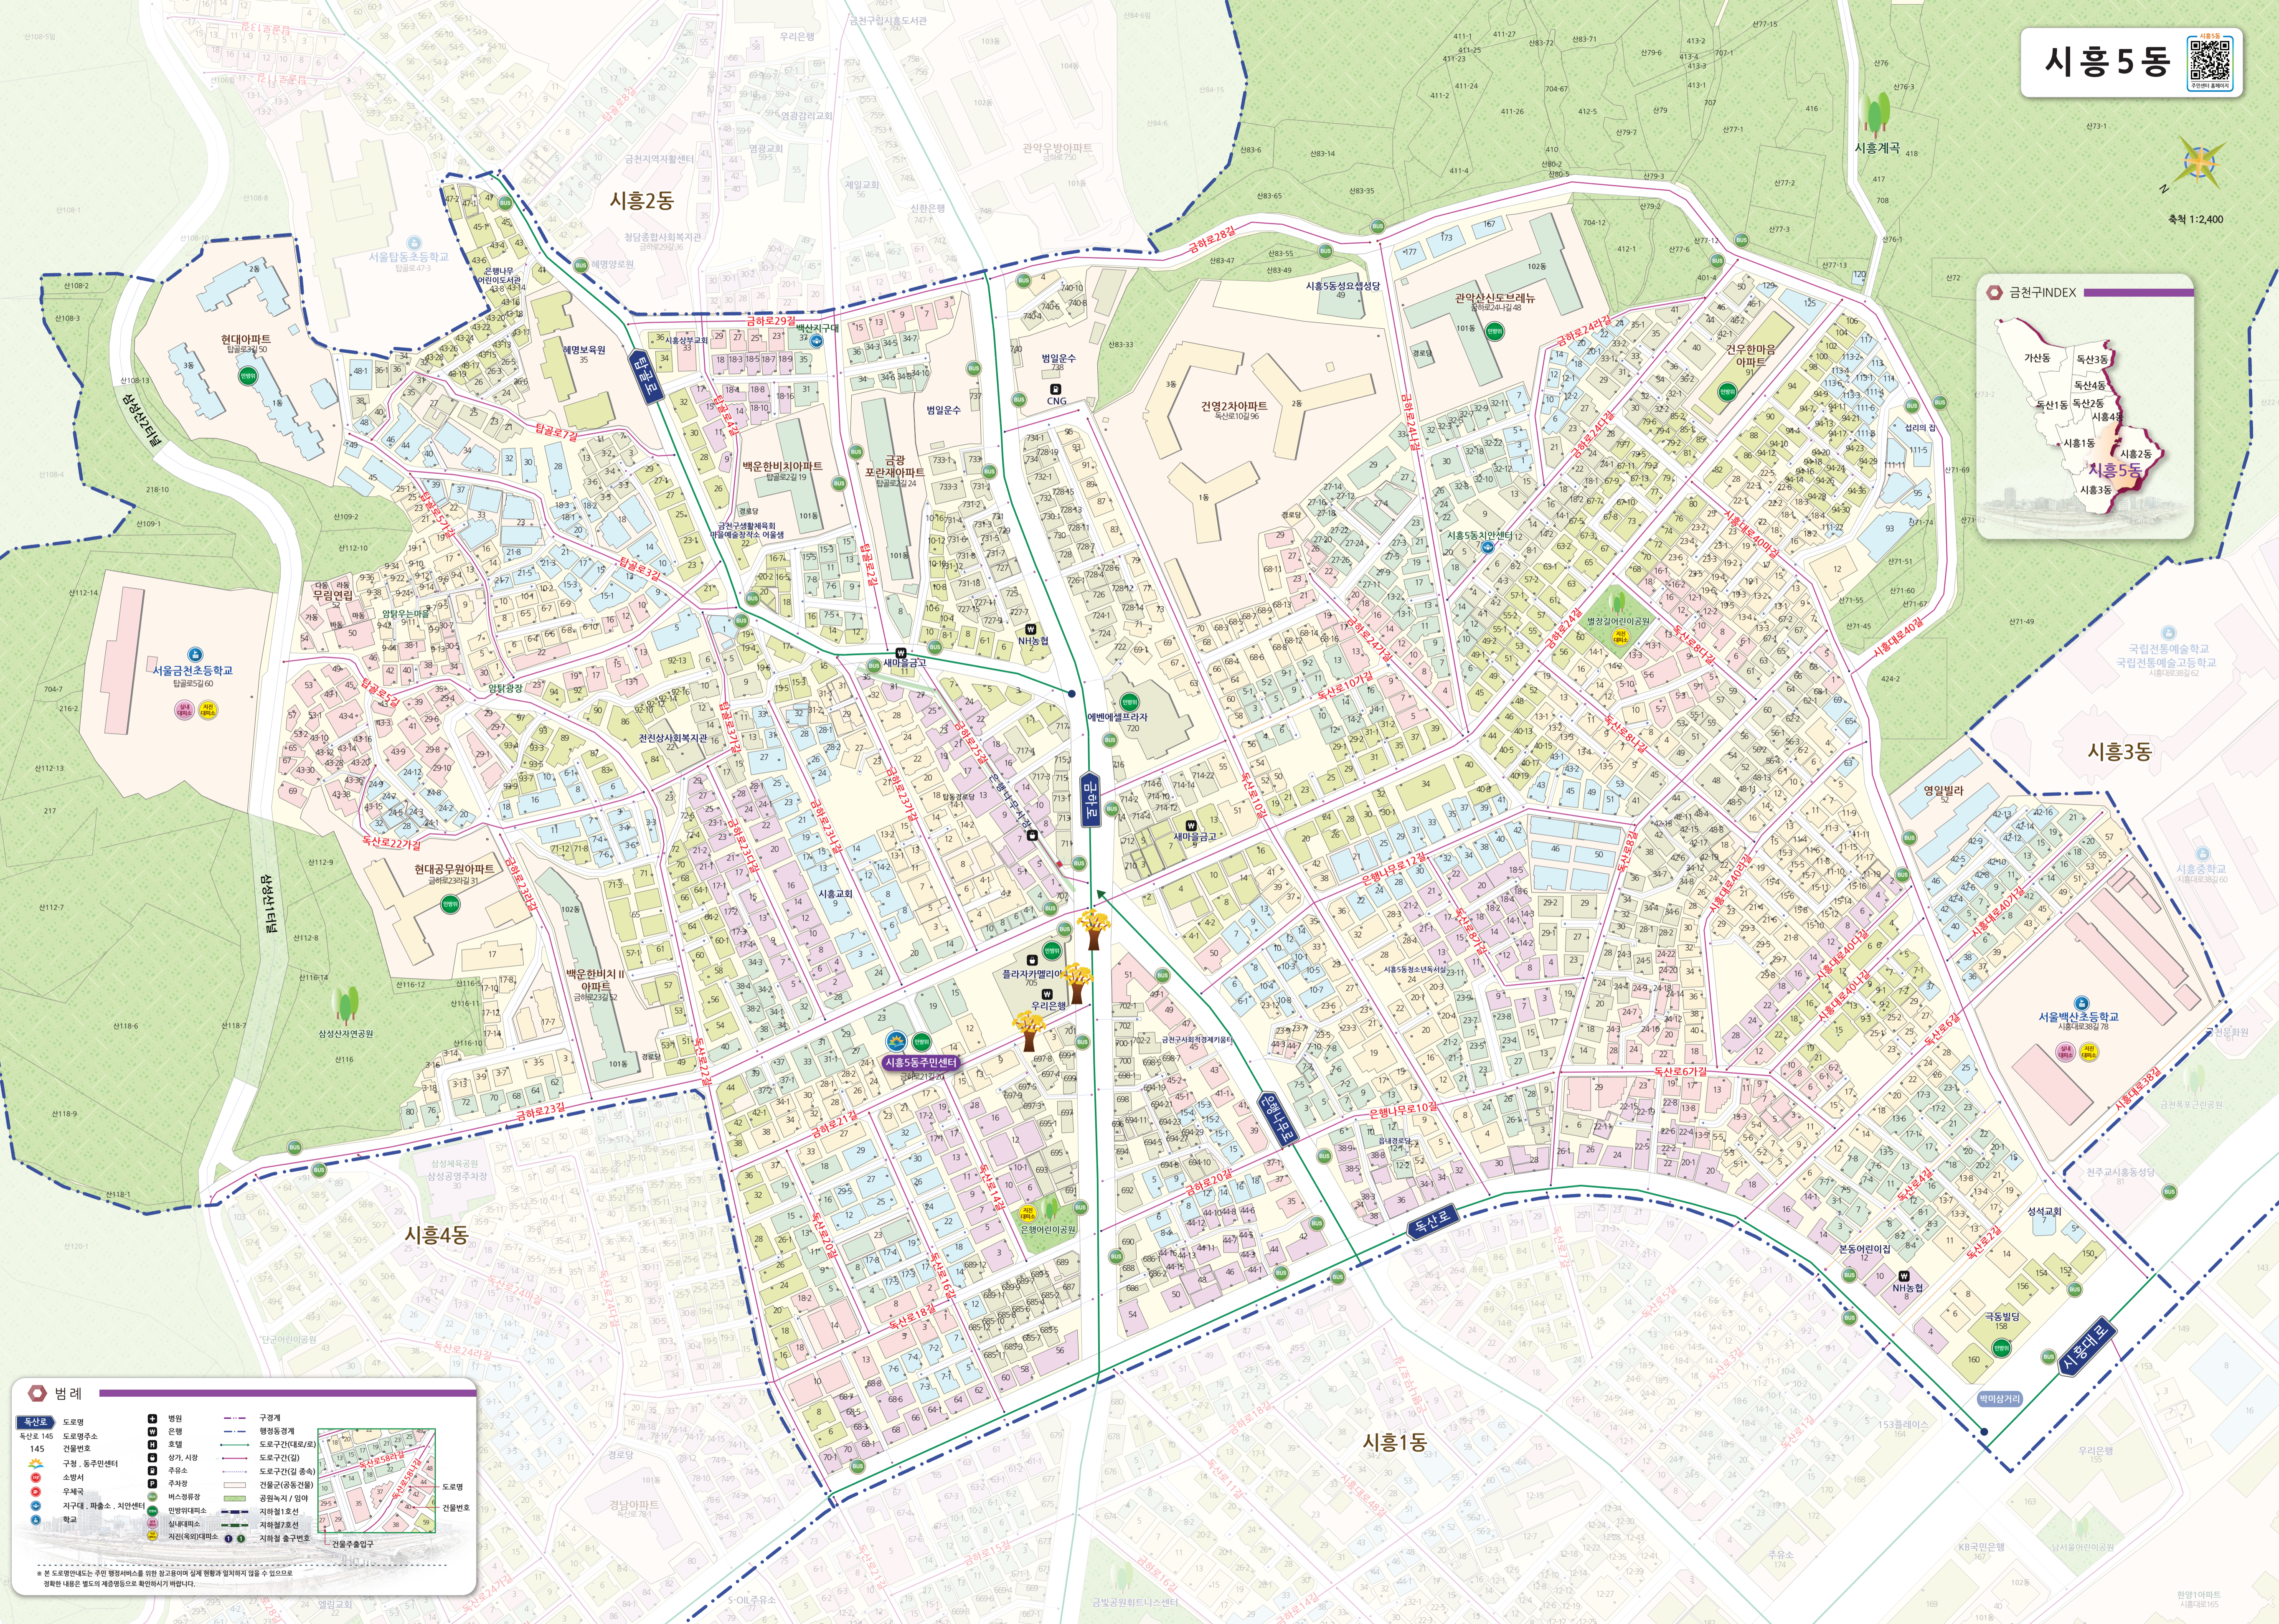

시흥5동

축척 1:2,400

범례

독산로	도로명	병원	구계계
독산로 145	도로명주소	은행	행정동계
145	건물번호	도로구간(대리/소)	도로구간(대리/소)
145	구청, 동주민센터	상가, 시장	도로구간(중)
145	소방서	주차장	도로구간(중)
145	우체국	백승정장	도로구간(중)
145	지구대, 파출소, 치안센터	민생위대소	도로구간(중)
145	학교	치위생7호선	도로구간(중)
		치위생8호선	도로구간(중)
		치위생 출구번호	도로구간(중)

본 도면은 반드시 유동정보서비스를 위한 참고용이며 실제 현황과 일치하지 않을 수 있으므로 정확한 내용은 별도의 제공정보로 확인하시기 바랍니다.

서울백산초등학교
시흥4로38길 88

성석교회
독산로12길 12

우리은행
독산로15길 15

한양1아파트
시흥대로165