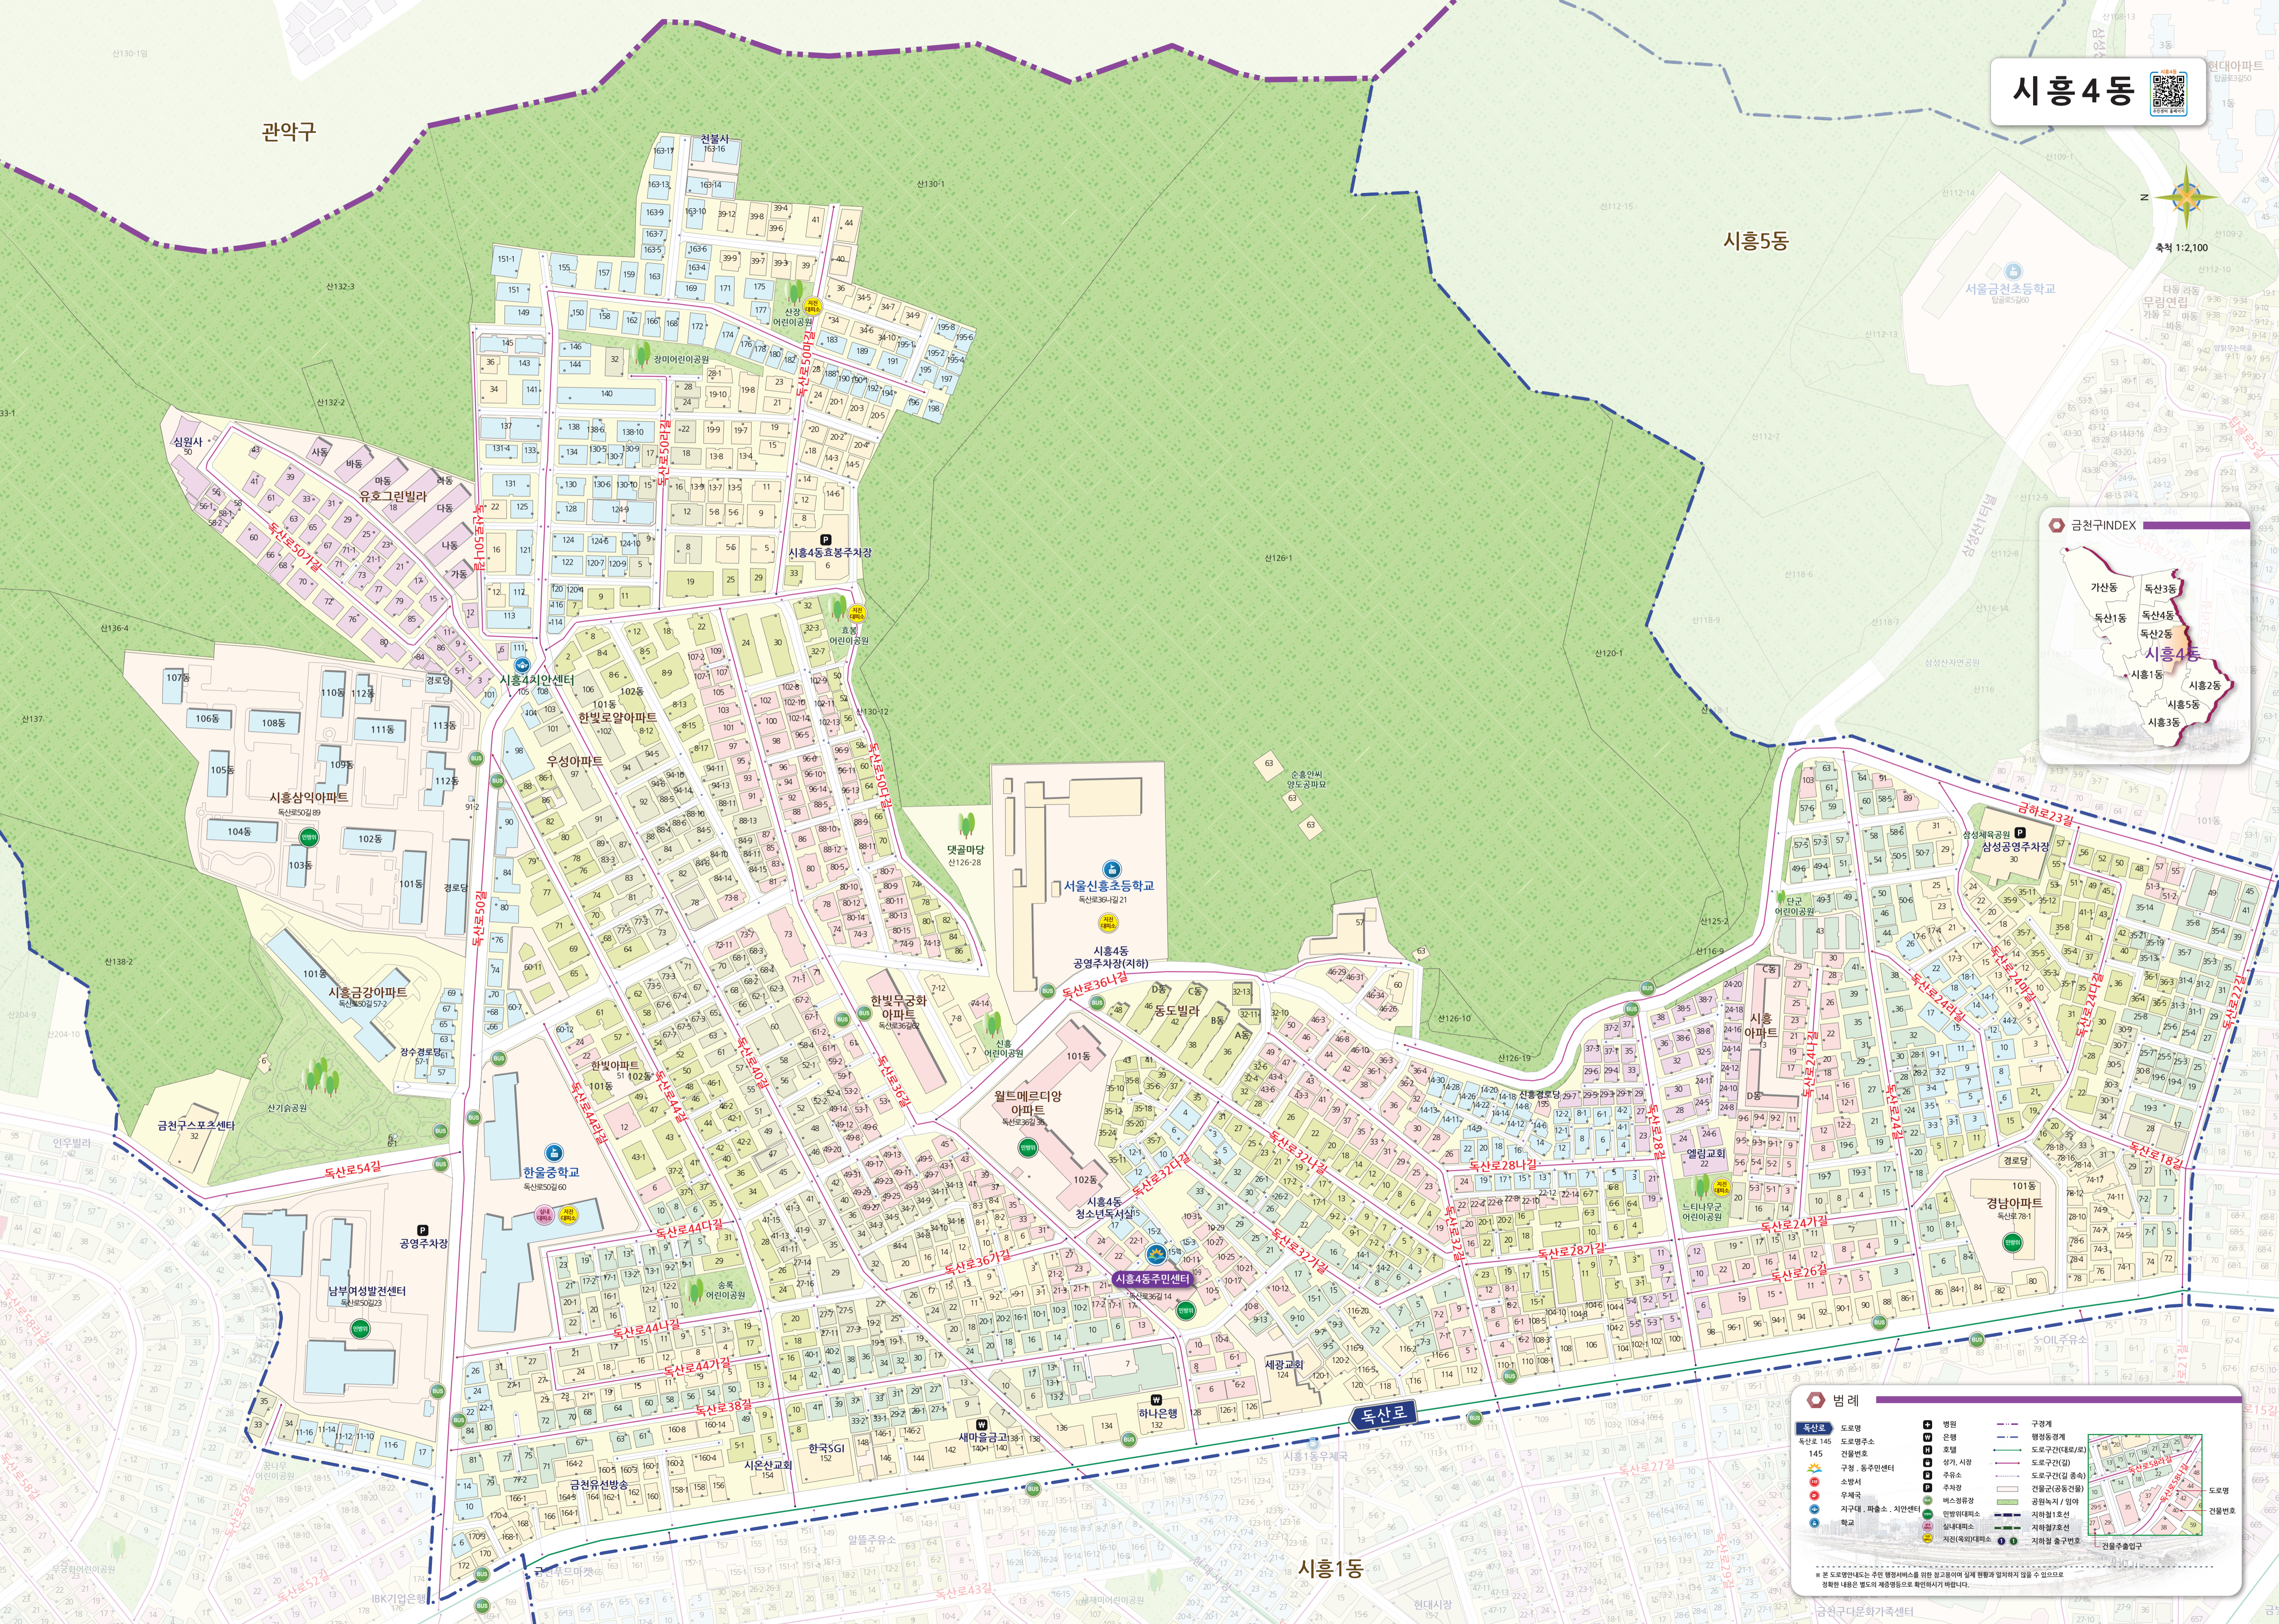

# 시흥4동

### 범례

	도로명		병원		구경계
	도로명주소		노원		행정동경계
	건물번호		노원센터		도로구간(대/서울)
	구청, 주민센터		상가, 시장		도로구간(경) / 영
	소방서		주유소		도로구간(경) / 영
	우체국		주차장		공원녹지 / 임야
	지구대, 파출소, 치안센터		버스정류장		공민복지 / 영아
	학교		민생복지센터		지하철 1호선
			신생복지센터		지하철 7호선
			지하철역(대/세종)		지하철 출구번호
					건물주입구

※ 도로명주소는 주민등록지소를 행정 구역(시/군/구)에 실제 현황과 일치하지 않을 수 있으므로 정확한 내용은 별도의 계정명의로 확인하시기 바랍니다.

관악구

시흥5동

시흥1동

서울금천초등학교

서울신흥초등학교

한음중학교

남부여성발전센터