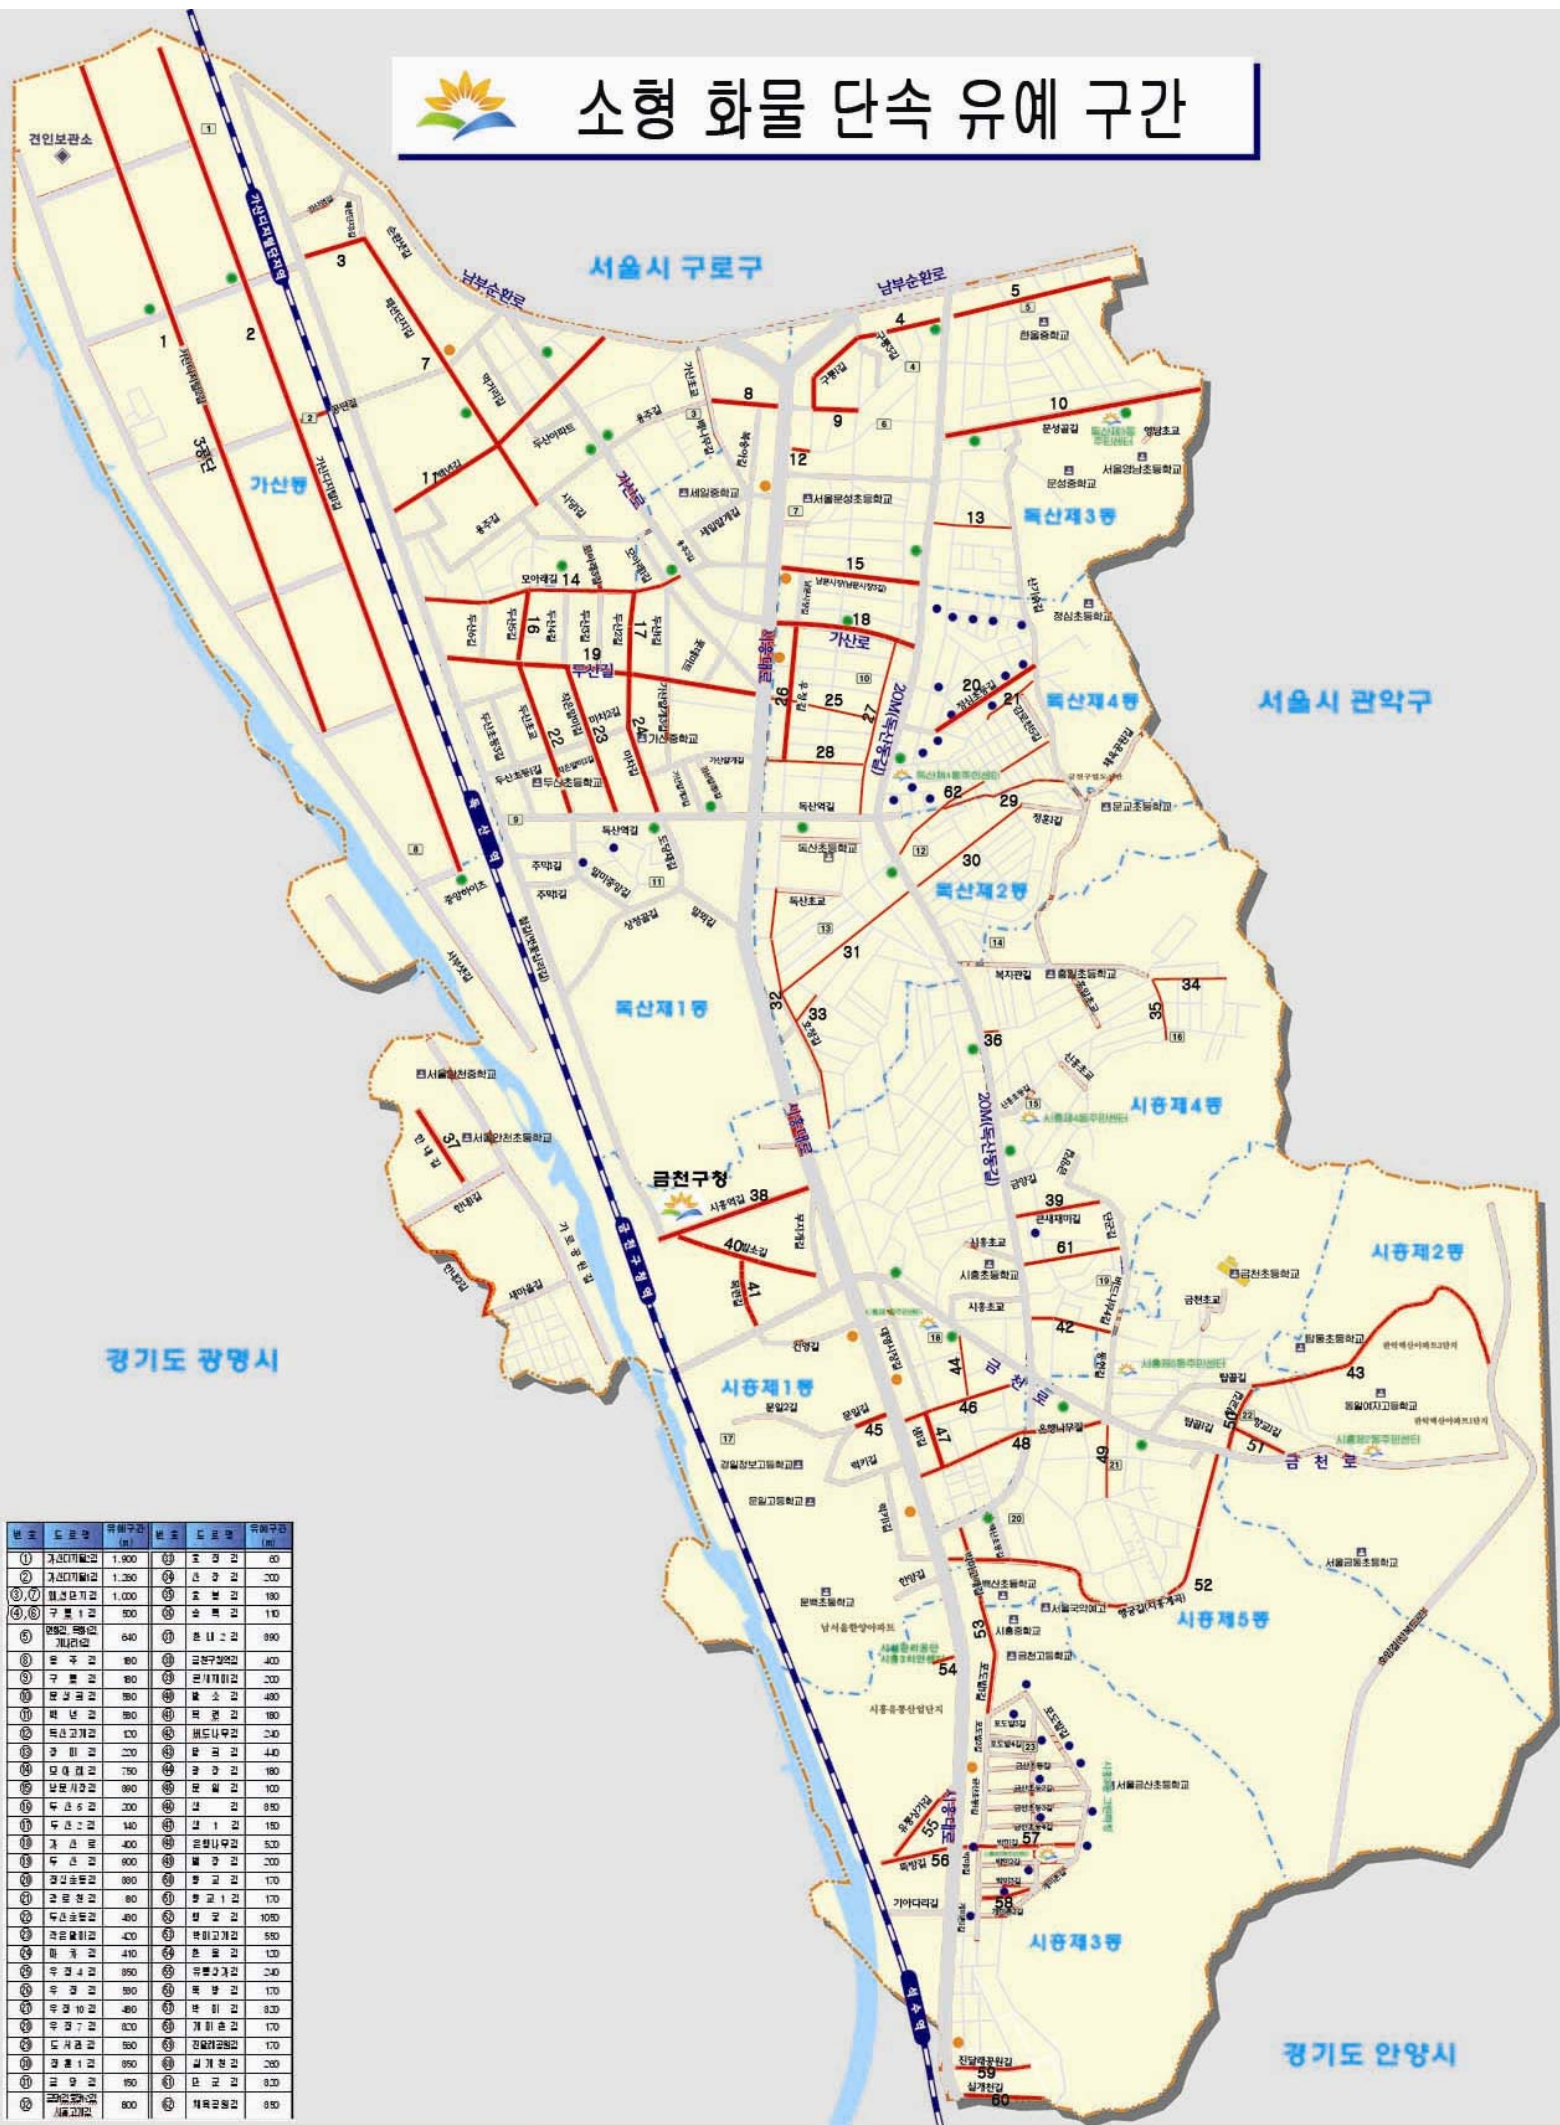

소형 화물 단속 유예 구간

번호	도로명	유예구간 (km)	번호	도로명	유예구간 (km)
1	가산1리길	1.900	31	호곡리	60
2	가산2리길	1.350	32	산곡리	200
3, 7	희곡1리길	1.000	33	호곡리	190
4	구불1리	500	34	호곡리	110
5	연동역앞길	640	35	호곡리	990
6	문주길	980	36	금천1리	400
8	구불길	980	37	금천2리	200
9	문정길	580	38	호곡리	480
10	백남길	580	39	호곡리	180
11	덕소길	100	40	백두산길	240
12	구미리	220	41	문곡리	440
13	모듬리	750	42	구미리	180
14	남문1리	990	43	문곡리	100
15	두산6리	200	44	신곡리	950
16	두산2리	140	45	고1리	180
17	개산로	400	46	문정1리	520
18	두산3리	900	47	문정2리	200
19	경곡1리	980	48	문정3리	170
20	구미리	980	49	문정4리	170
21	두산5리	480	50	문정5리	1050
22	죽림1리	400	51	문정6리	580
23	죽림2리	410	52	문정7리	120
24	죽림3리	950	53	죽림1리	240
25	죽림4리	580	54	죽림2리	170
26	죽림5리	480	55	죽림3리	320
27	죽림6리	820	56	죽림4리	170
28	죽림7리	580	57	죽림5리	170
29	죽림8리	950	58	죽림6리	280
30	죽림9리	150	59	죽림7리	920
31	죽림10리	800	60	죽림8리	950